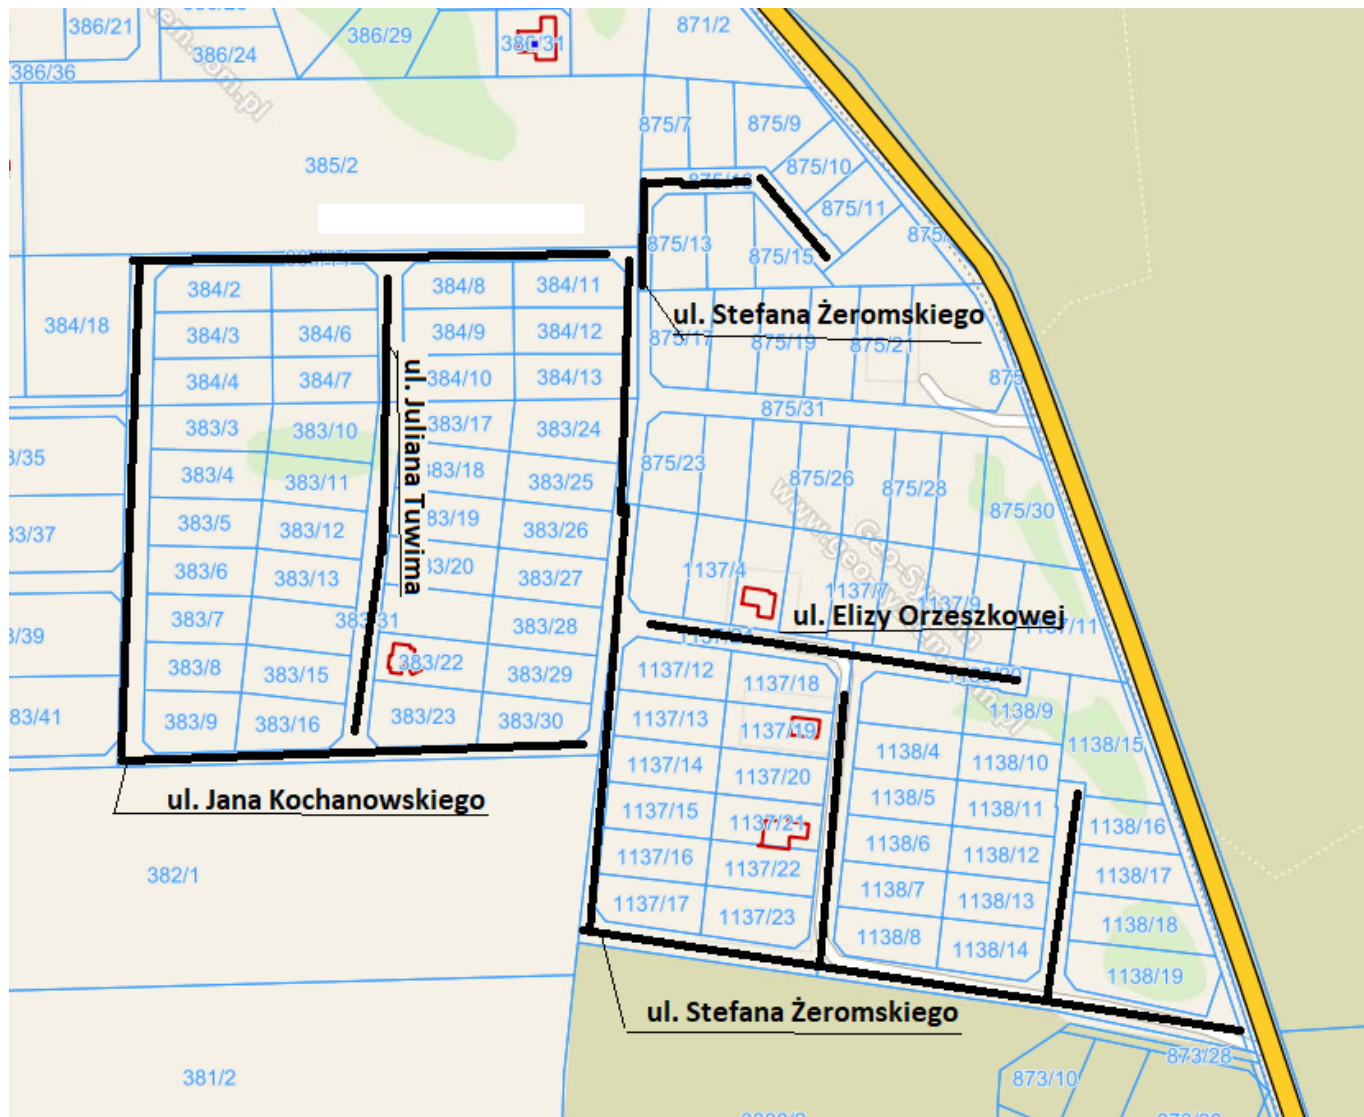

2. **ul. Elizy Orzeszkowej** - droga wewnętrzna, będąca własnością Gminy Chojnice, oznaczona nr geodezyjnym 1137/24 i 1138/20 obr. Charzykowy, będąca odnogą ul. Stefana Żeromskiego, początek przy dz. nr 1137/3, koniec dz. nr 1137/11.

3. **ul. Jana Kochanowskiego** - droga wewnętrzna, będąca własnością Gminy Chojnice, oznaczona nr geodezyjnym 383/31 i 384/14 obr. Charzykowy, będąca odnogą ul. Stefana Żeromskiego, początek przy dz. nr 383/30, koniec dz. nr 384/11.

4. **ul. Juliana Tuwima** - droga wewnętrzna, będąca własnością Gminy Chojnice, oznaczona nr geodezyjnym 383/31 i 384/14 obr. Charzykowy, będąca łącznicą ul. Jana Kochanowskiego, początek przy dz. nr 384/5, koniec dz. nr 383/16.

Ryszard Kontek

Załącznik Nr 1 do uchwały Nr IV/35/2019
Rady Gminy w Chojnicach
z dnia 28 lutego 2019 r.

ul.Żeromskiego, Orzeszkowej, Tuwima i Kochanowskiego, Charzykowy gm. Chojnice

Uzasadnienie

W związku z koniecznością nadania nazewnictwa ulicom znajdującym się w sąsiedztwie osiedla "Metalowiec" w Chojnicach, przedstawiono w przedmiotowej uchwale nazwy zawarte w propozycji Rady Sołeckiej Sołectwa Charzykowy z dnia 11.12.2018. Przedmiotowe nazewnictwo (pisarze, poeci) nawiązuje do nazw uli znajdujących się na wlocie do m. Charzykowy od strony Chojnic.