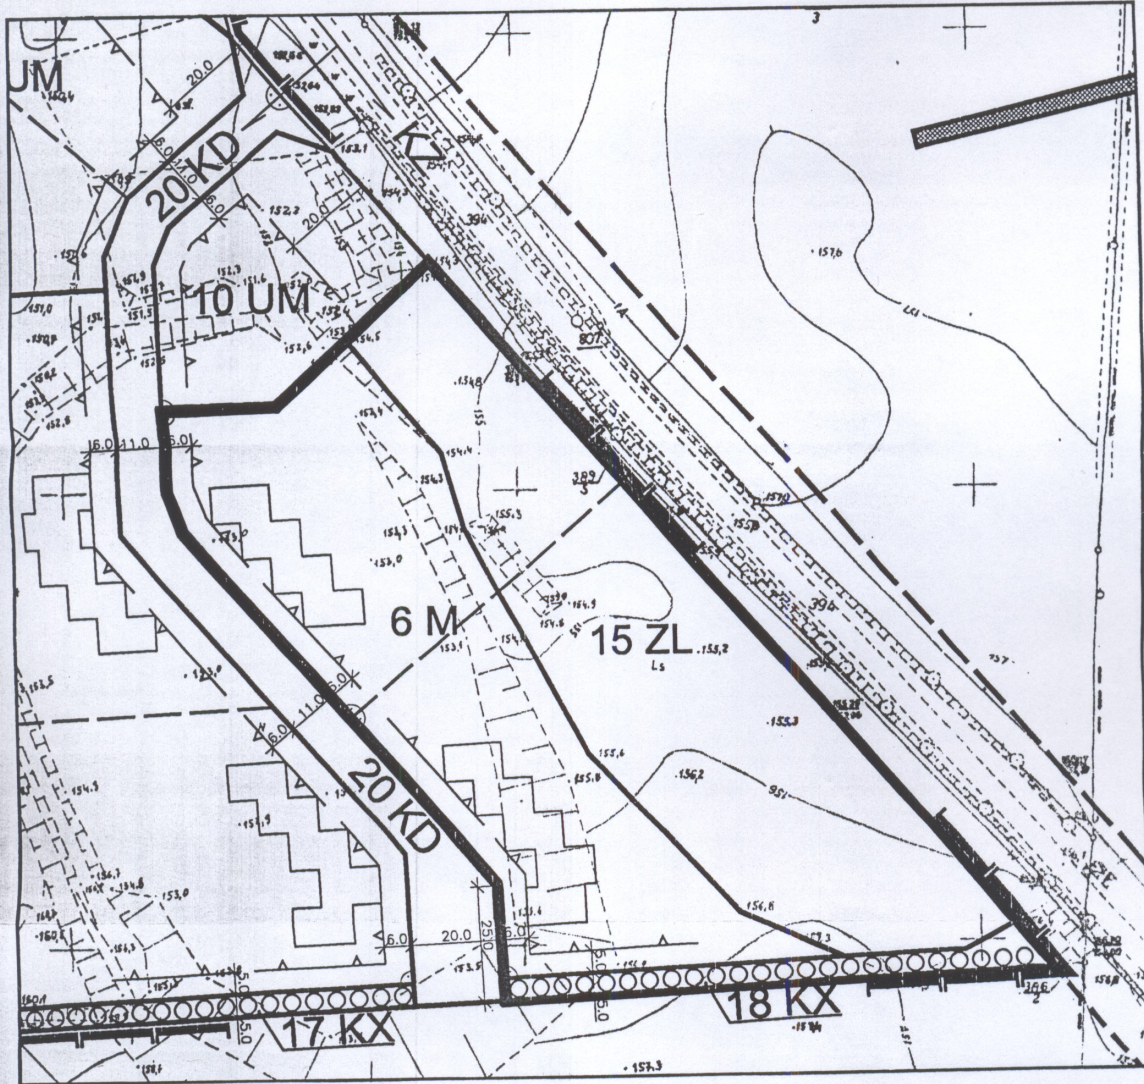

CHARZYKOWY

GM. CHOJNICE

ZMIANA MIEJSCOWEGO PLANU ZAGOSPODAROWANIA PRZESTRZENNEGO TERENU POD ZABUDOWĘ MIESZKANIOWĄ I USŁUGI PRZY ULICY ŻWIROWEJ

Rysunek zmiany wykonano na kserokopii rysunku miejscowego planu zagospodarowania przestrzennego terenu pod zabudowę mieszkaniową i usługi przy ulicy Żwirowej we wsi Charzykowy gm. Chojnice uchwalonego uchwałą Nr XII/195/2000 Rady Gminy w Chojnicach z dnia 24 marca 2000 roku (Dz. Urz. Woj. Pom. Nr 55, poz. 347 z dnia 05 czerwca 2000 r.)

w skali 1:1000

— granica obowiązywania ustaleń niniejszej uchwały

Załącznik Nr 4

do uchwały Nr VII/88/07
Rady Gminy w Chojnicach
z dnia 26 czerwca 2007 roku

Przewodniczący Rady Gminy
Tadeusz Kłopotowski