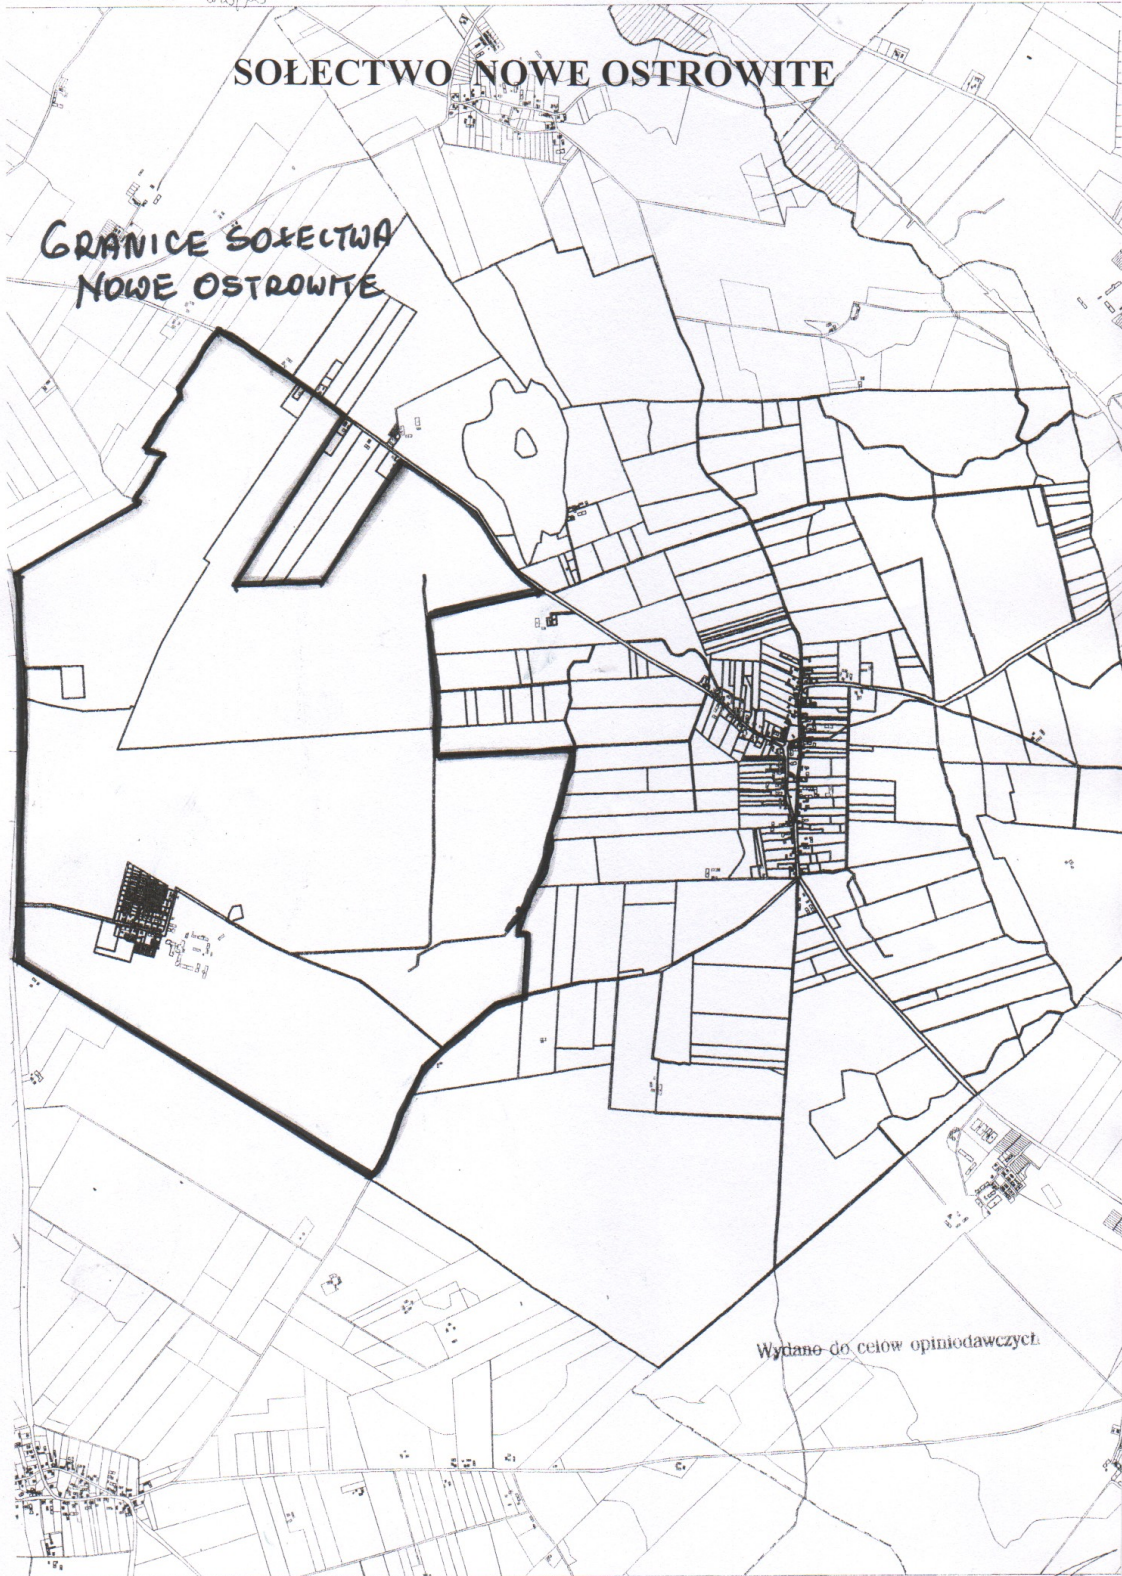

STAROSTWO POWIATOWE
w Chojniech
Biuro Geodezji i Nieruchomości
85-600 CHOJNICE
ul. Leśniczowska 28, tel. (052) 390656
GN. 7430-2 438/15

powiat: chojnicki
Jednostka ewidencyjna: Chojnice - G 22
Obręb: Ostrowite gm.C

WYRYS Z MAPY EWIDENCYJNEJ
SKALA 1:20000

SOŁECTWO NOWE OSTROWITE

GRANICE SOŁECTWA
NOWE OSTROWITE

Wydano do celów opiniodawczych.