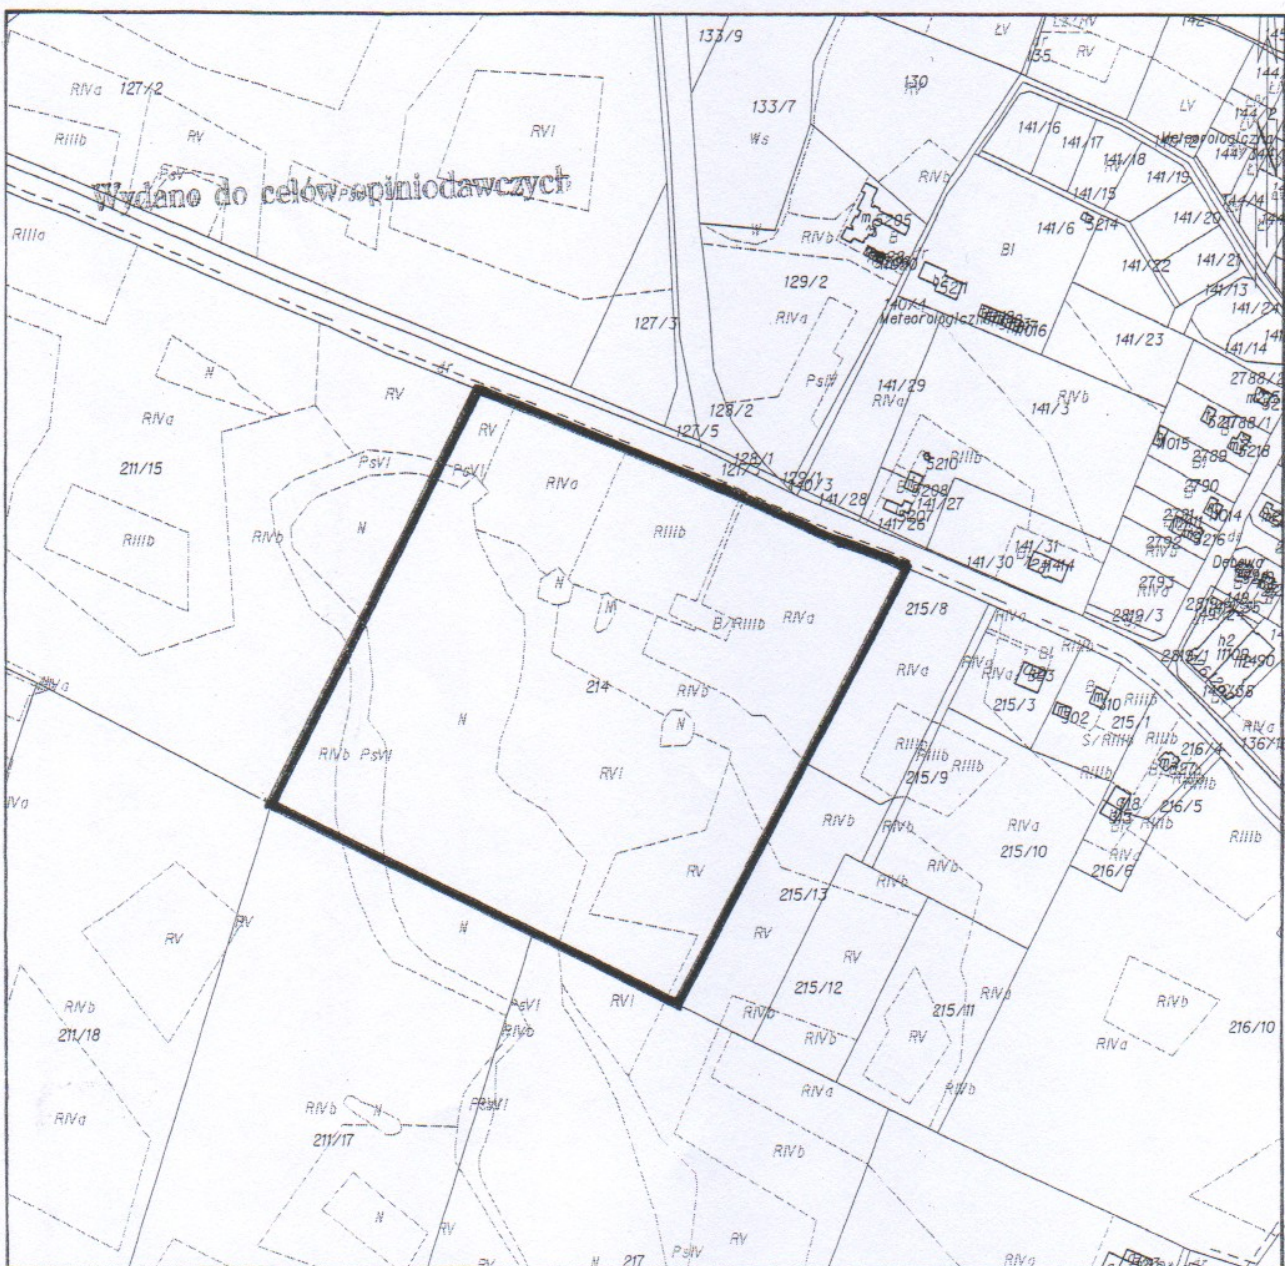

NIEŻYCHOWICE

GM. CHOJNICE

Załącznik graficzny

do uchwały w sprawie przystąpienia do sporządzenia miejscowego planu zagospodarowania przestrzennego terenu działki nr 214 obręb Niezychowice gm. Chojnice.

Granice obszaru objętego opracowaniem planu naniesiono na kserokopii mapy ewidencyjnej w skali 1:5000.

granica obszaru objętego opracowaniem planu miejscowego

**RADA GMINY
W CHOJNICACH**

Przewodniczący Rady Gm

Lech
Tadeusz Leszczyński